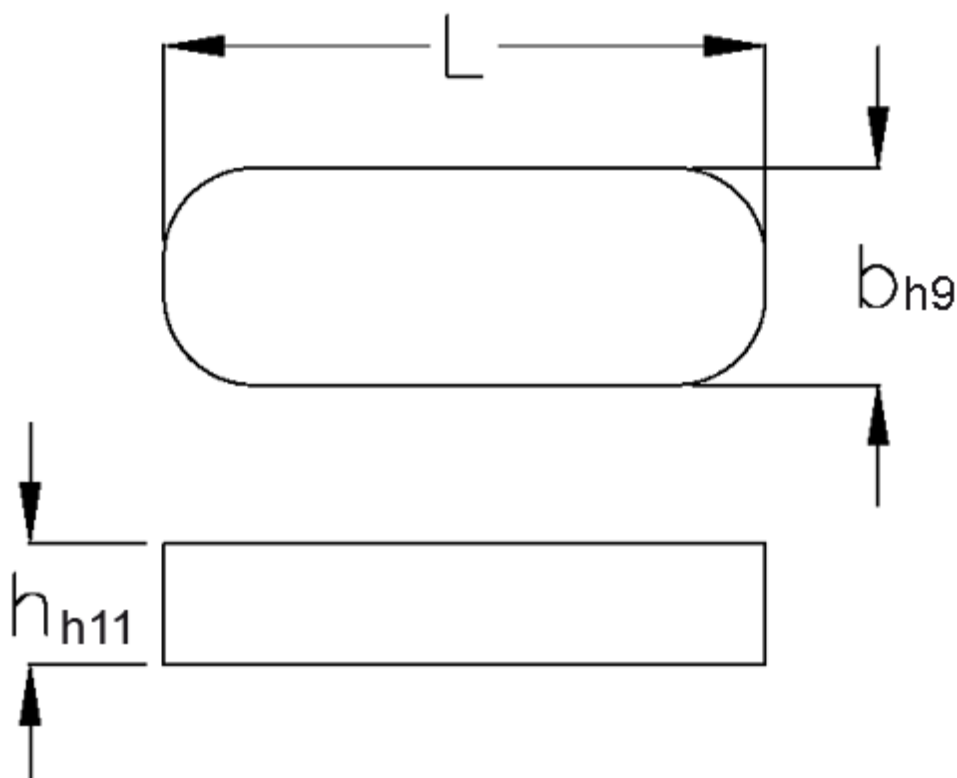

Varenummer: 09051610180
Beskrivelse: KLEE Pasfedre A 16x10x180 DIN 6885

Mål

b	= 16
h	= 10
L	= 180.0
Tolerance b	= 0.043
Tolerance h	= 0.090
Tolerance L	= -0,5